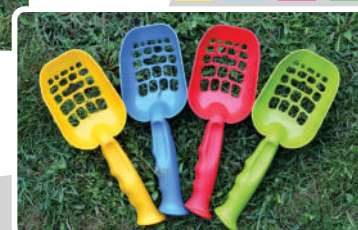

Šifra: Gemini

Dimenzija: 28x42x9h cm

Dostupno u bojama:

Lopatica za posip VEGA

Šifra: Vega

Dimenzija: 26,5x9x4h cm

Dostupno u bojama:

Lopatica za posip RHEA

Šifra: Rhea

Dimenzija: 26,5x9x4h cm

PLASTIČNA LEŽALJKA APUS

ŠIFRA:	DIMENZIJE (cm):		
38	49	33	15
50	58	41	18,5
66	86	59	26
77	93	67	28
90	109	83	29

Dostupno u bojama:

Transporter SKUDO

Transporter SKUDO

Šifra: Skudo 1