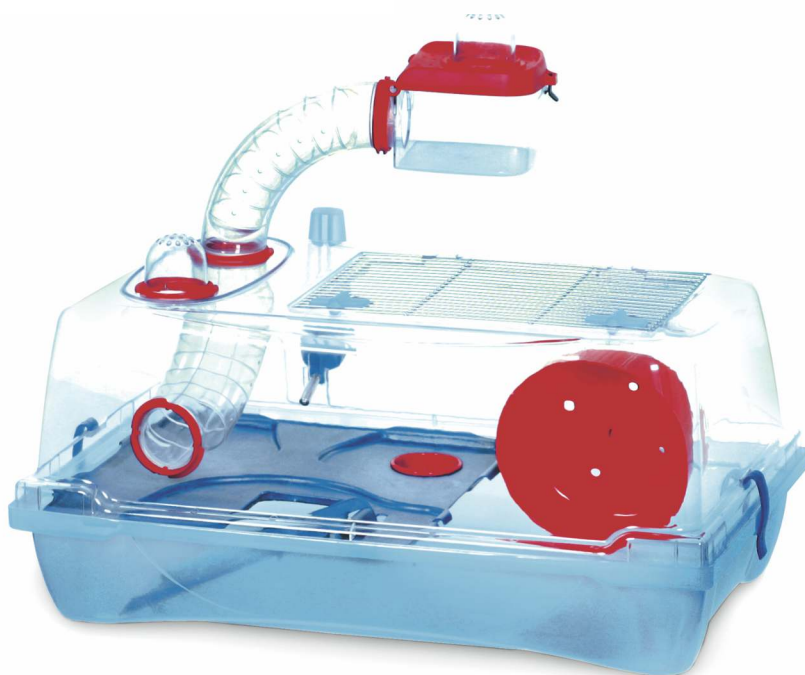

KAVEZ ZA HRČKE Kleo box

MPS

ITALIAN PET PRODUCTS

Kavez za hrčka
Kleo Box
Dimenzija:
58x32x31cm