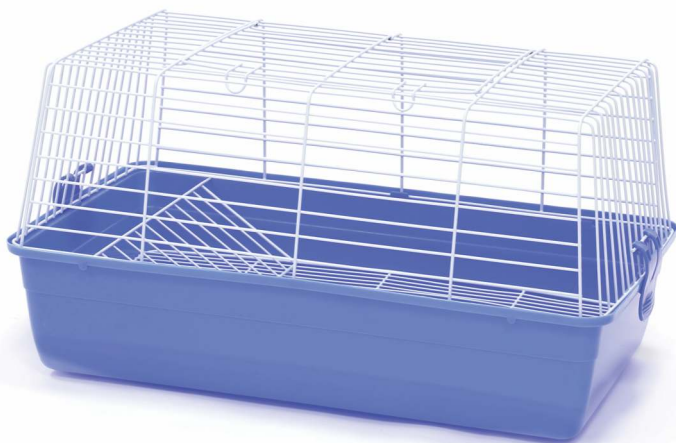

**Kavez za ptice
A309**
Dimenzija:
ø 33,5x52,5 cm

**Kavez za ptice
1901**
Dimenzija:
40x40x58 cm

**Kavez za ptice
605A**
Dimenzija:
45x35x70 cm

**Kavez za ptice
607**
Dimenzija:
47,5x36x68 cm

**Kavez za ptice
800**
Dimenzija:
52x41,5x71,5 cm

**Volijera za ptice
A02**
Dimenzija:
78x60x155,5 cm

**Volijera za ptice
A28**
Dimenzija:
88,5x88x159 cm

**Kavez za ptice
sa nosačem
Moir**
Dimenzija:
51x36x174 cm

**Nosač kaveza
C16B**
Dimenzija:
41,3x37,7x70,2 cm

**Nosač kaveza
C1**
Dimenzija:
47x37x70 cm

**Stalak za kavez
C7**
Dimenzija:
74,5x74,5x167 cm

**Kavez za zečeve
R1**
Dimenzija:
59x35,5x31,5 cm

**Kavez za zečeve
R2**
Dimenzija:
69x44,5x35,5 cm

**Kavez za zečeve
R2-1**
Dimenzija:
69x45x43 cm